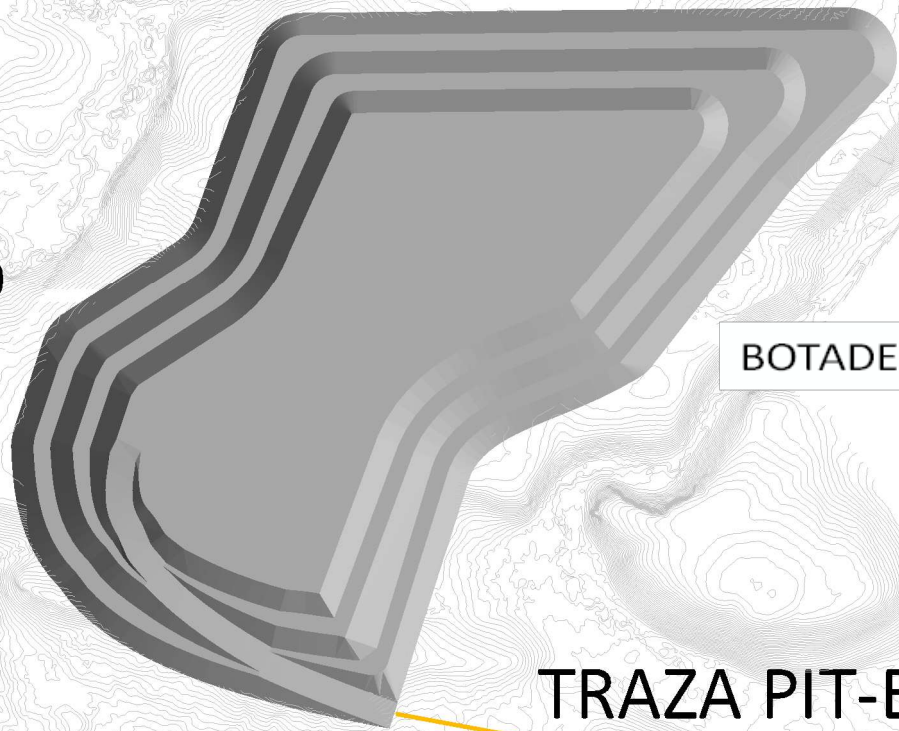

TRAZA DE DESVIO DE CAUCE BOTADERO

ACOPIO TOP SOIL BOTADERO

BOTADERO NATY

TRAZA PIT-BOTADERO

LEYENDA	
	Curva de Nivel
	Camino Minero
	Traza Pit-Botadero
	Traza desvio de Cauce
	Sentido de discurrir

PAN AMERICAN SILVER CERRO MORO	
AREA DE SERVICIOS TÉCNICOS	
	MINA: BOTADERO NATY
	VISTA: PLANTA
	FECHA: MAYO 2023