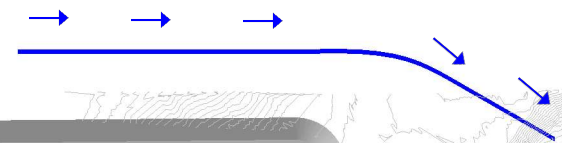

TRAZA DE DESVIO DE CAUCE BOTADERO

ACOPIO TOP SOIL BOTADERO

BOTADERO NATY

TRAZA PIT-BOTADERO

LEYENDA	
	Curva de Nivel
	Camino Minero
	Traza Pit-Botadero
	Traza desvio de Cauce
	Sentido de discurrir

PAN AMERICAN SILVER CERRO MORO	
AREA DE SERVICIOS TÉCNICOS	
	MINA: BOTADERO NATY
	VISTA: PLANTA
	FECHA: MAYO 2023